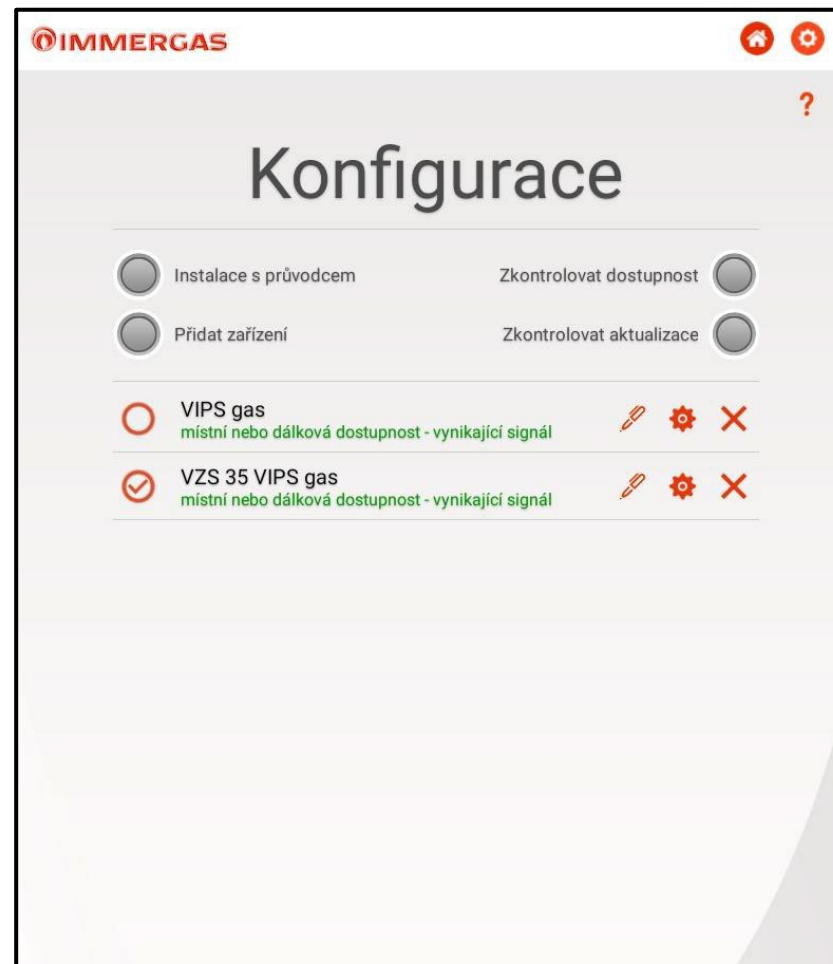

+

Wifi modul DOMINUS

=

Úplná vzdialená správa  
vykurovacích okruhov (každý  
nezávisle) aj ohrevu TÚV

### Poznámka:

- U kotlov SUPERIOR/HERCULES 2021 je možné aplikáciou DOMINUS meniť všetky užívateľské nastavenia

Wi-Fi modul DOMINUS V2  
3.034903

Bezdrôtová zónová centrála

3.030908  
(centrála + 1x sonda)

# DOMINUS V2

## Aplikácia

- Jednoduchá inštalácia
- Aplikácia v slovenčine
- Jednoduché nastavenie Wi-Fi modulu pomocou sprievodcu v aplikácii
- Neni potrebná „pevná“ IP adresa