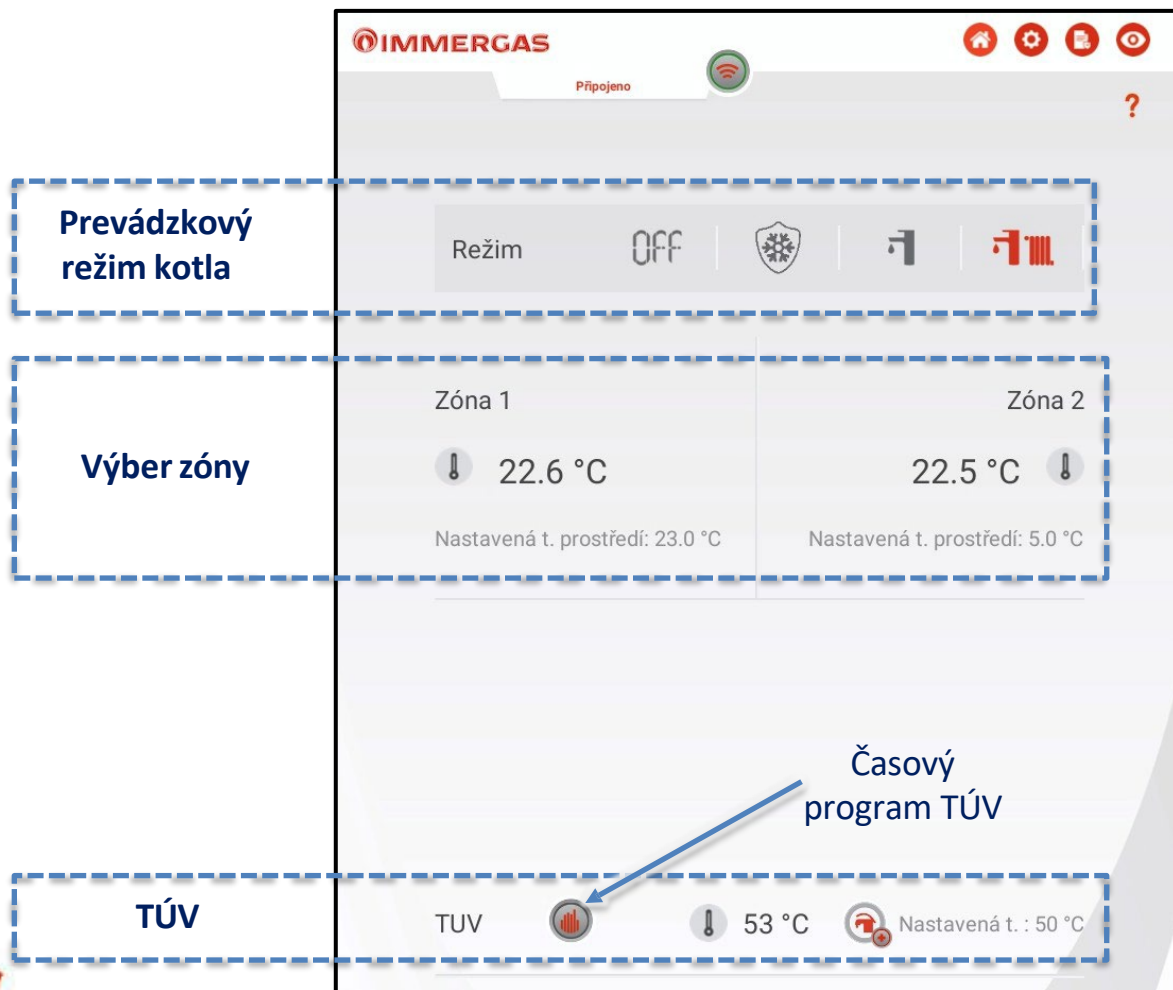

## Aplikácia

- Jednoduchá inštalácia
- Aplikácia v slovenčine
- Jednoduché nastavenie Wi-Fi modulu pomocou sprievodcu v aplikácii
- Neni potrebná „pevná“ IP adresa

# DOMINUS V2

## Aplikácia – hlavné zobrazenie