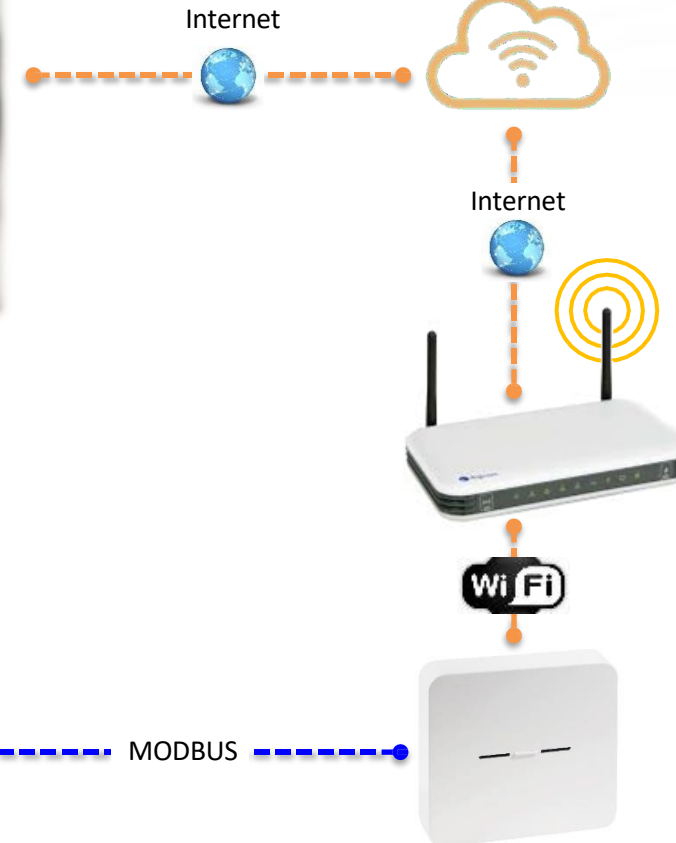

## Vzdialené ovládanie kotla

- Aplikácia DOMINUS umožňuje vzdialené monitorovanie / ovládanie kotlov Immergas pomocou mobilného telefónu alebo tabletu
- Bezpečná komunikácia prostredníctvom Immergas cloudových služieb

Wi-Fi modul DOMINUS V2 (3.034903)

Inštalácia ku kotlu  
Pripojenie k domácej Wi-Fi sieti

Aplikácia DOMINUS pre mobilný telefón / tablet

Voľne stiahnuteľná z obchodu pre iOS a Android

## Zapojenie kotlov Immergas SUPERIOR/HERCULES 2021 - MODBUS

Bezdrôtová sonda  
priestorovej teploty

Bezdrôtová  
zónová  
centrála

Smartfón / Tablet

Kotol

Immergas cloud

DOMINUS V2

### Poznámka:

- Bezdrôtové sondy priestorovej teploty sú voliteľným príslušenstvom pre kotle radu SUPERIOR/HERCULES 2021
- U kotlov SUPERIOR/HERCULES 2021 nie je možné kombinovať DOMINUS V2 a riadiacu jednotku CARV2