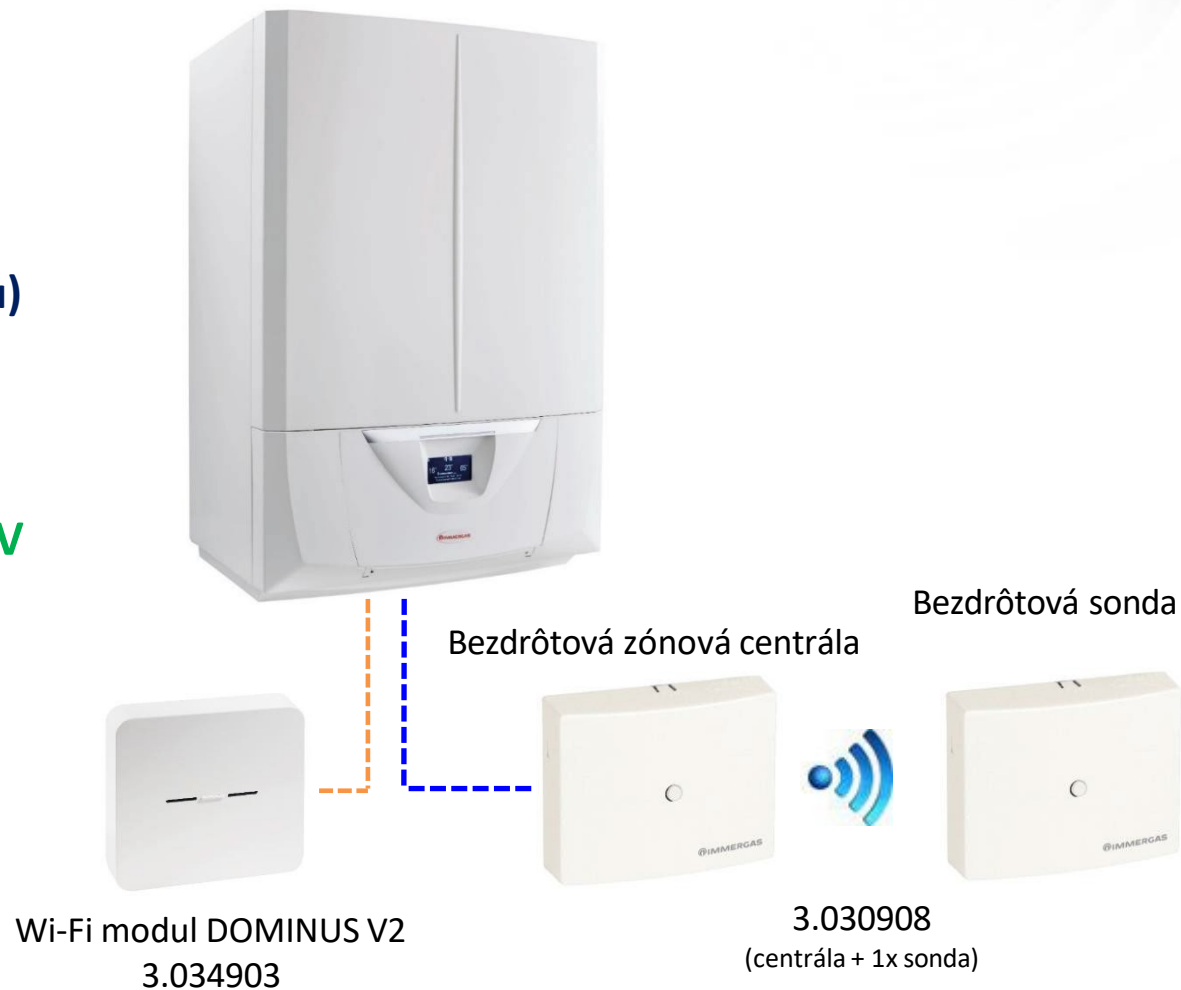

DOMINUS V2

Vzdialené ovládanie

IMMERGAS

Kotol rady SUPERIOR/HERCULES 2021

+

Bezdrôtová zónová centrála s bezdrôtovou sondou
(nahrádza bezdrôtovú modulačnú riadiacu jednotku)

+

Wifi modul DOMINUS

=

Úplná vzdialená správa vykurovania a ohrevu TÚV

Poznámka:

- U kotlov SUPERIOR/HERCULES 2021 je možné aplikáciou DOMINUS meniť všetky užívateľské nastavenia