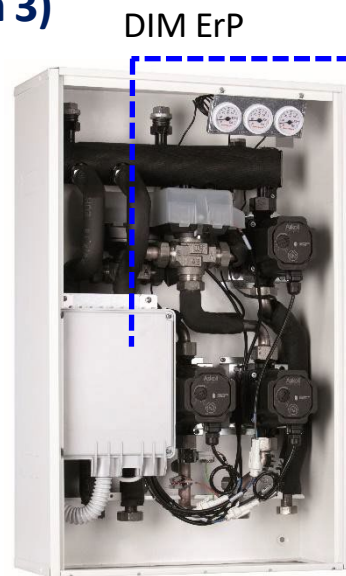

DOMINUS V2

Vzdialené ovládanie

IMMERGAS

Kotol rady SUPERIOR/HERCULES 2021

+

Hydraulický zónový rozdeľovač DIM ErP
(alebo Zónová centrála V2)

+

Bezdrôtová zónová centrála s bezdrôtovou sondou
pre každý vykurovací okruh (max celkom 3)

+

Wifi modul DOMINUS

=

Úplná vzdialená správa
vykurovacích okruhov (každý
nezávisle) aj ohrevu TÚV

Poznámka:

- U kotlov SUPERIOR/HERCULES 2021 je možné aplikáciou DOMINUS meniť všetky užívateľské nastavenia