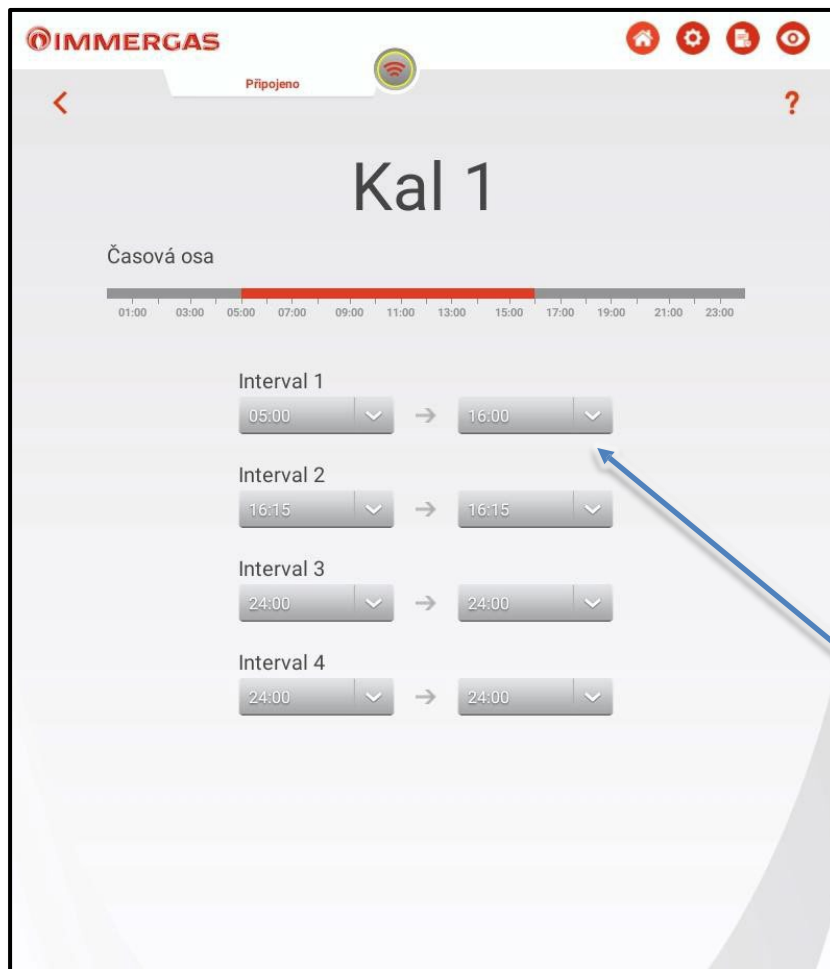

DOMINUS V2

Aplikácia – nastavenie kalendára (časový program)

Aplikácia