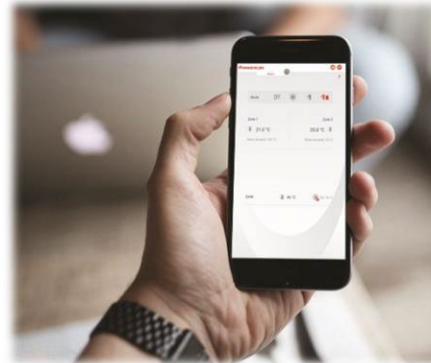

Smartfón / Tablet