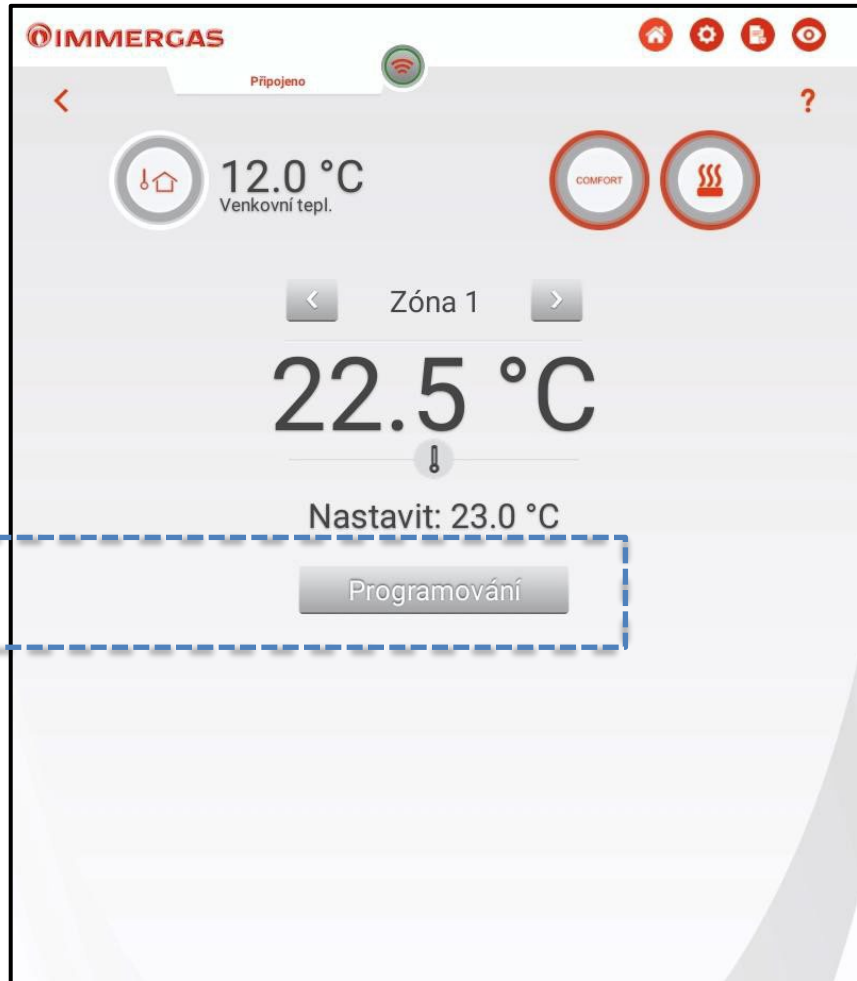

DOMINUS V2

Aplikácia – informácie o Zóne 1

Displej kotla SUPERIOR/HERCULES 2021

Zona 1 - Informace	
Teplota prostredi	22.5°C
Nastaveni t. prostredi	23.0°C
Provozni stav	A-KOMFO
Stav prost. termostatu	Sepnuty
Nastavena teplota topeni	52°C
Zarizeni	[...]